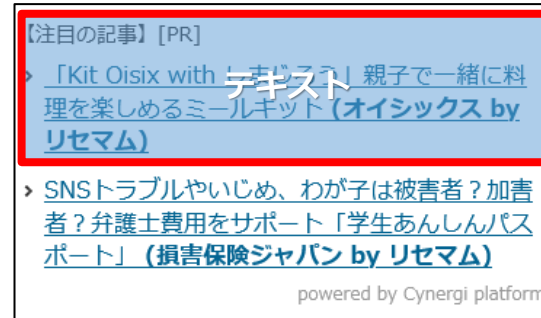

リセママ クリック課金型メニューのご案内

テキスト広告

<掲載位置>

PC記事ページ

SP記事ページ

<枠の体裁>

PC

SP