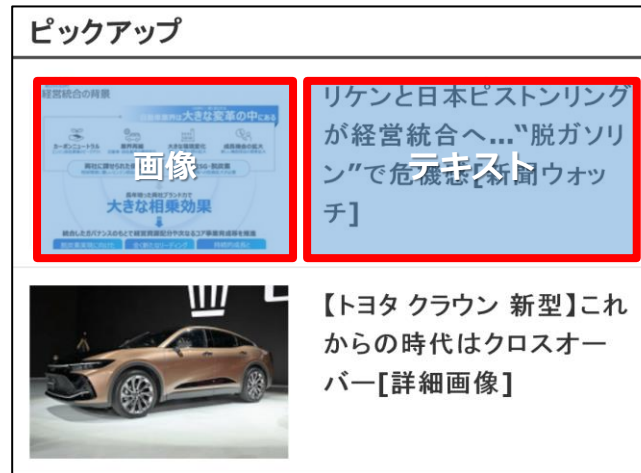

レスポンス クリック課金型メニューのご案内

インフィード広告

<掲載位置>

PC記事ページ

SP記事ページ

<枠の体裁>

PC

SP

<詳細・スペック>

広告商品詳細	
掲載面	記事ページ、画像ページ
料金	¥50/click
最低出稿金額	¥500,000~
クリエイティブ入稿本数	5本まで

原稿規定	
画像サイズ	PC : 208x134 (横x縦) SP : 200x150 (横x縦)
文字数	推奨 : 全角20~40文字 最大 : 全角50文字

※掲載枠の位置は消化進捗により媒体主導で変更させていただきます

レスポンス クリック課金型メニューのご案内